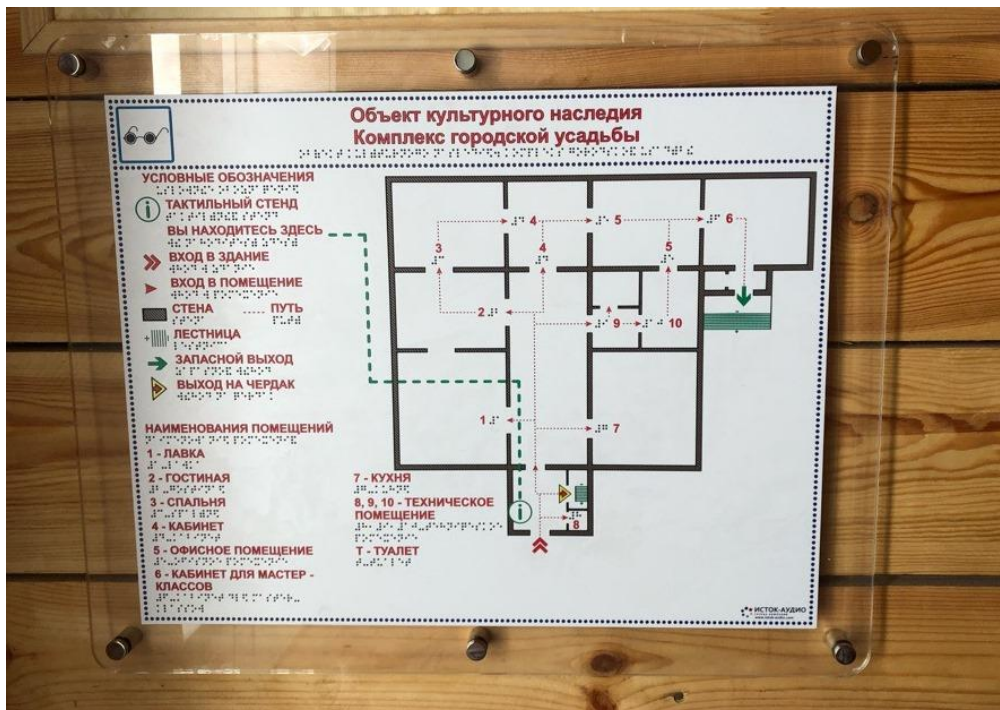

Комплекс городской усадьбы (ул. Ламбиных, д.1).

- на объекте имеется в наличии телескопический пандус и запасное кресло-коляска.

Перед входом на объект, размещена кнопка вызова персонала.

- Вывеска у главного входа на объект учреждения, продублирована шрифтом Брайля для слепых и слабовидящих людей.

При входе на объект размещена мнемосхема помещений с шрифтом Брайля.

По пути следования по объекту размещены специальные тактильные пиктограммы:

- Звуковой маяк с беспроводной кнопкой "Парус".

Звуковой маяк - служит для информирования слабовидящих и незрячих людей в зданиях и учреждениях. Система состоит из базового блока с функцией записи и воспроизведения предварительно записанной информации.

Парковка, прилегающая к объекту учреждения, оборудована специальным парковочным местом для транспортных средств инвалидов.